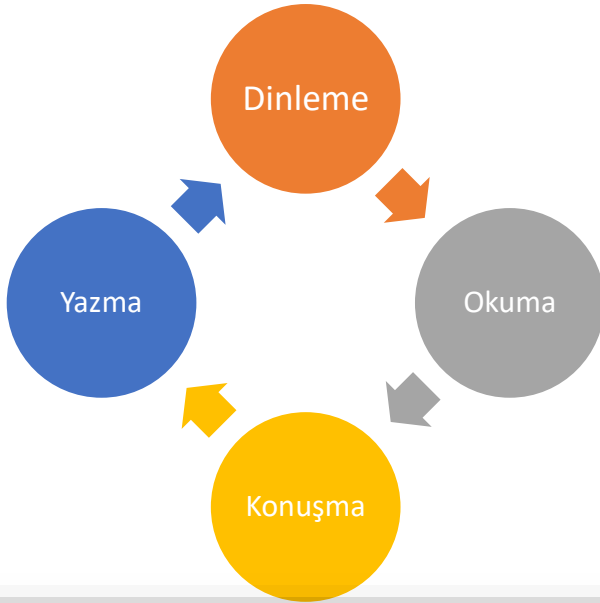

Öğrencilerimize başarılar diliyoruz.

SERAMİK ATÖLYESİ GERÇEKLEŞTİRİLDİ!

Aydın TÖMER olarak uluslararası öğrencilerimize yönelik Seramik Atölyesi gerçekleştirildi. Atölye öncesinde öğrencilerimize seramik hakkında teorik bilgiler verildi. Ardından daha önceden hazırlanmış olan seramikleri boyama aşamasına geçildi.

KUR BİTİRME SINAVLARI GERÇEKLEŞTİRİLDİ!

Her seviyede kur bitirme sınavları tüm şubelerimizde gerçekleştirildi.

AYDIN TÖMER'DE SEVİYE TESPİT SINAVLARI DEVAM EDİYOR!

SEVİYE TESPİT SINAVI NASIL BİR SINAV?

İstanbul Aydın Üniversitesi TÖMER Seviye Tespit Sınavı; Avrupa Ortak Dil Kriterleri göz önüne alınarak hazırlanmış olup dinleme, okuma, yazma ve konuşma olmak üzere toplam dört bölümden oluşmaktadır.